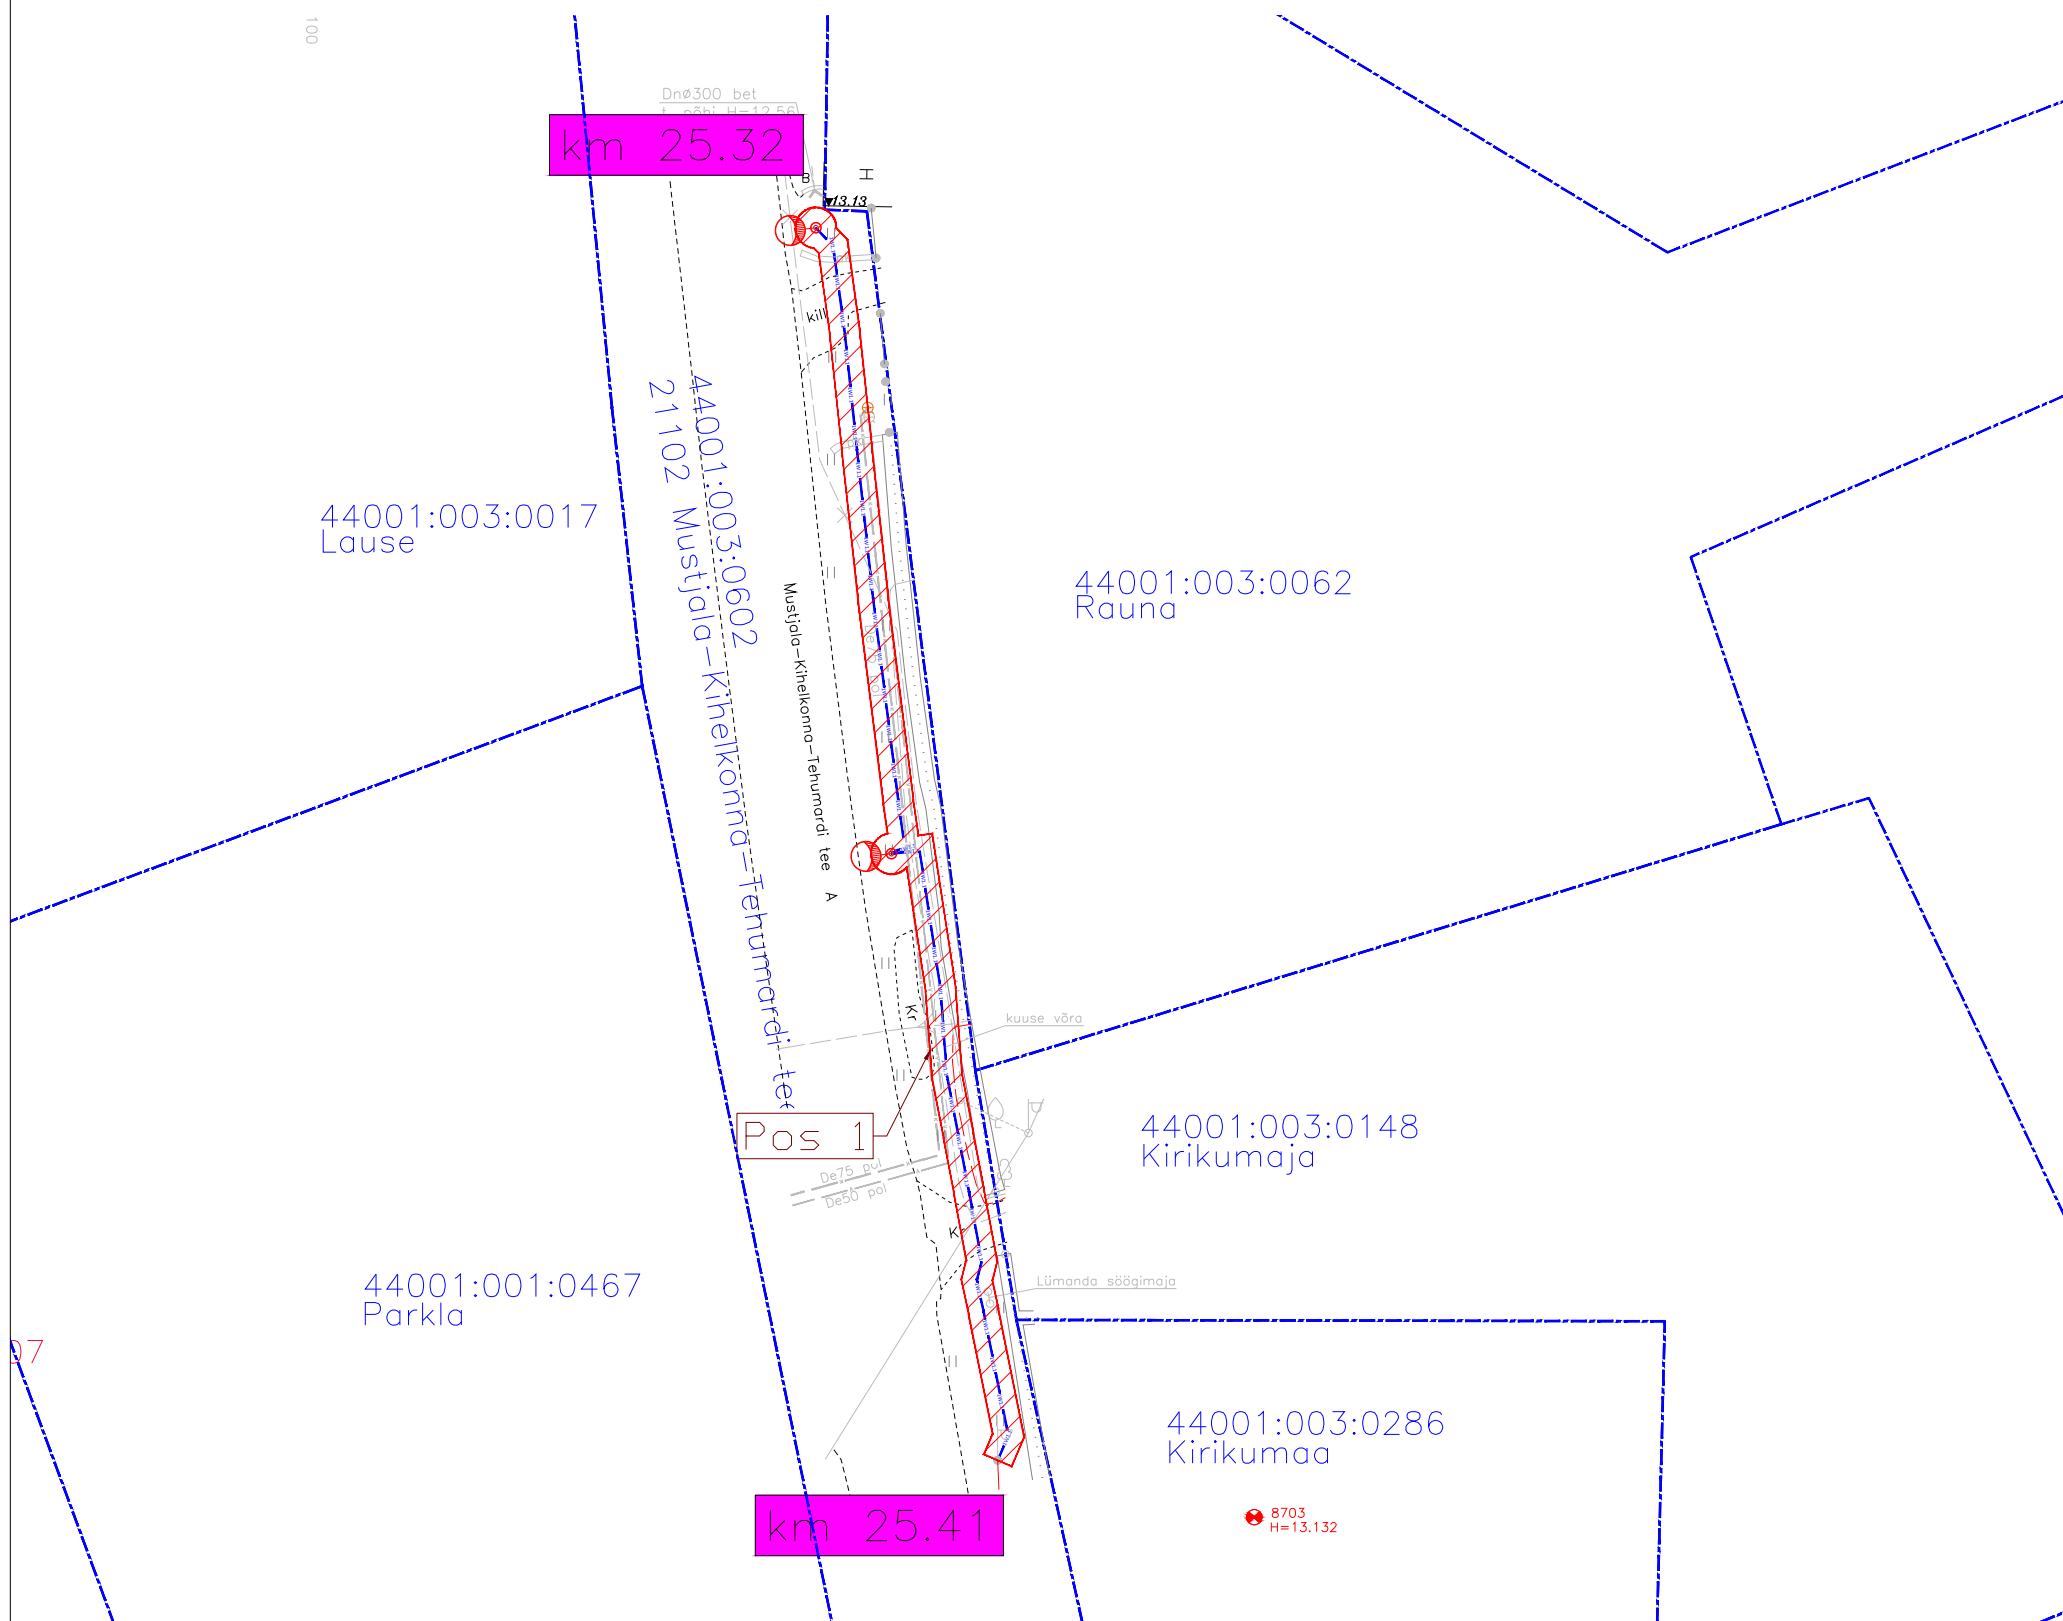

Isikliku kasutusõiguse ala plaan
 Saaremaa maakond, Saaremaa vald, Mõisaküla,
 21102 Mustjala-Kihelkonna-Tehumardi tee
 M 1:500; A3

Jrk nr	Koormatav ala; Pos nr (plaanil)	Kinnistu registria number	Katastriüksuse tunnus, nimi ja sihtotstarve	Asukoht riigitee (nr ja nimi) suhtes (lõigu algus ja lõpp km)	Ala pindala ruutmeetrites m ²
1	Pos 1	13581450	44001:003:0602 21102 Mustjala-Kihelkonna-Tehumardi tee; Transpordimaa 100%	21102 Mustjala-Kihelkonna-Tehumardi tee 25,32-25,41km	174

Tingmärgid	
	Uus 8m metallmast valgusti ja jalandiga
	Maakaabel kaitsetorus
	Katastripiir
	Kasutusõiguse ala

Koostas:
 Aneta Andersson
 Projekteerija
 Hepta Group Energy OÜ